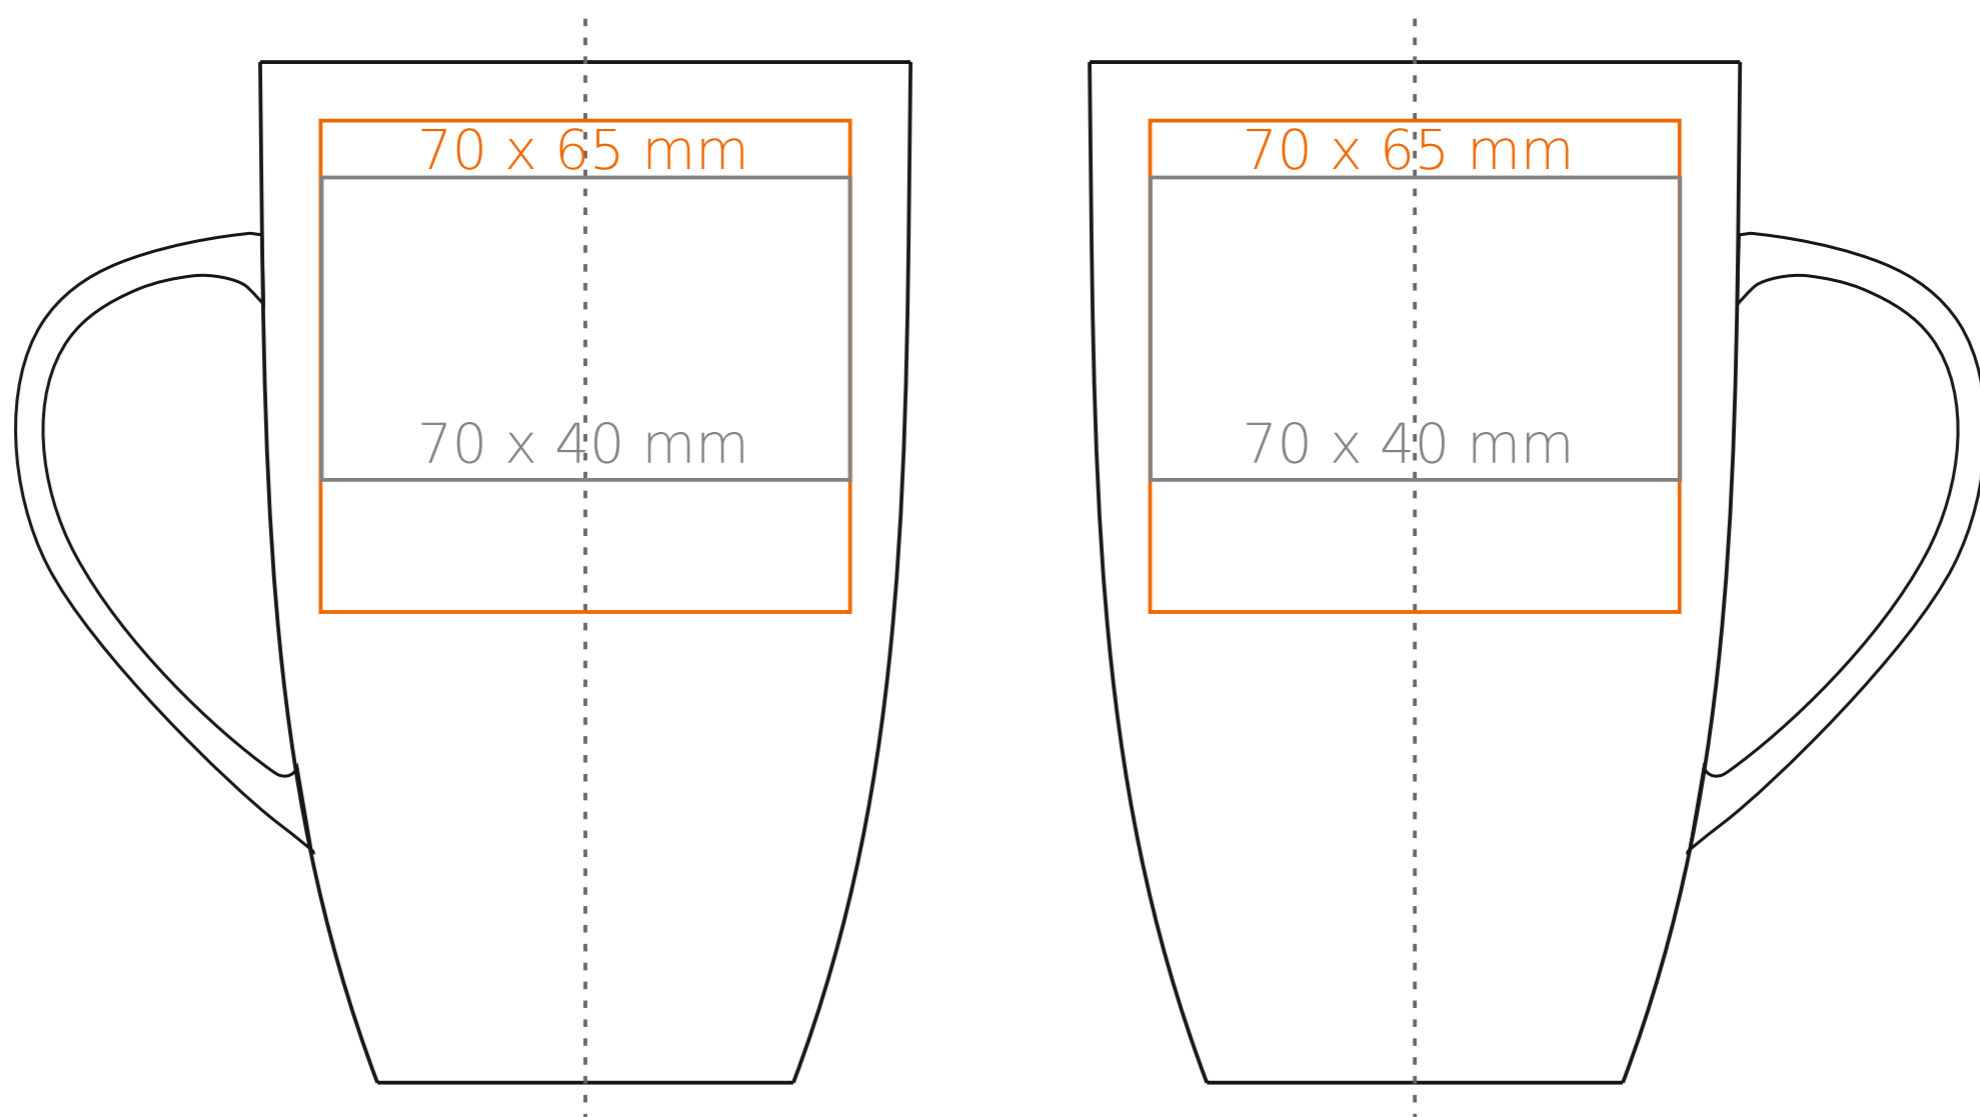

M/016 **Sky**

420 ml / h: 135 mm / Ø 85 mm

- | | |
|----------------------------|--------------|
| Nadruk na uchu | - 50 x 15 mm |
| Nadruk wewnątrz na ściance | - 40 x 10 mm |
| Nadruk od spodu | - Ø 35 mm |

*W przypadku projektów dla kalkomanii wybiegających poza standardową powierzchnię nadruku prosimy o kontakt z działem handlowym.

[Jak należy przygotować projekty do druku](#)

legenda

- Nadruk kalkomania (Transfer Print)
- Piaskowanie (Sensitive Touch)
- Nadruk bezpośredni (Direct Print)