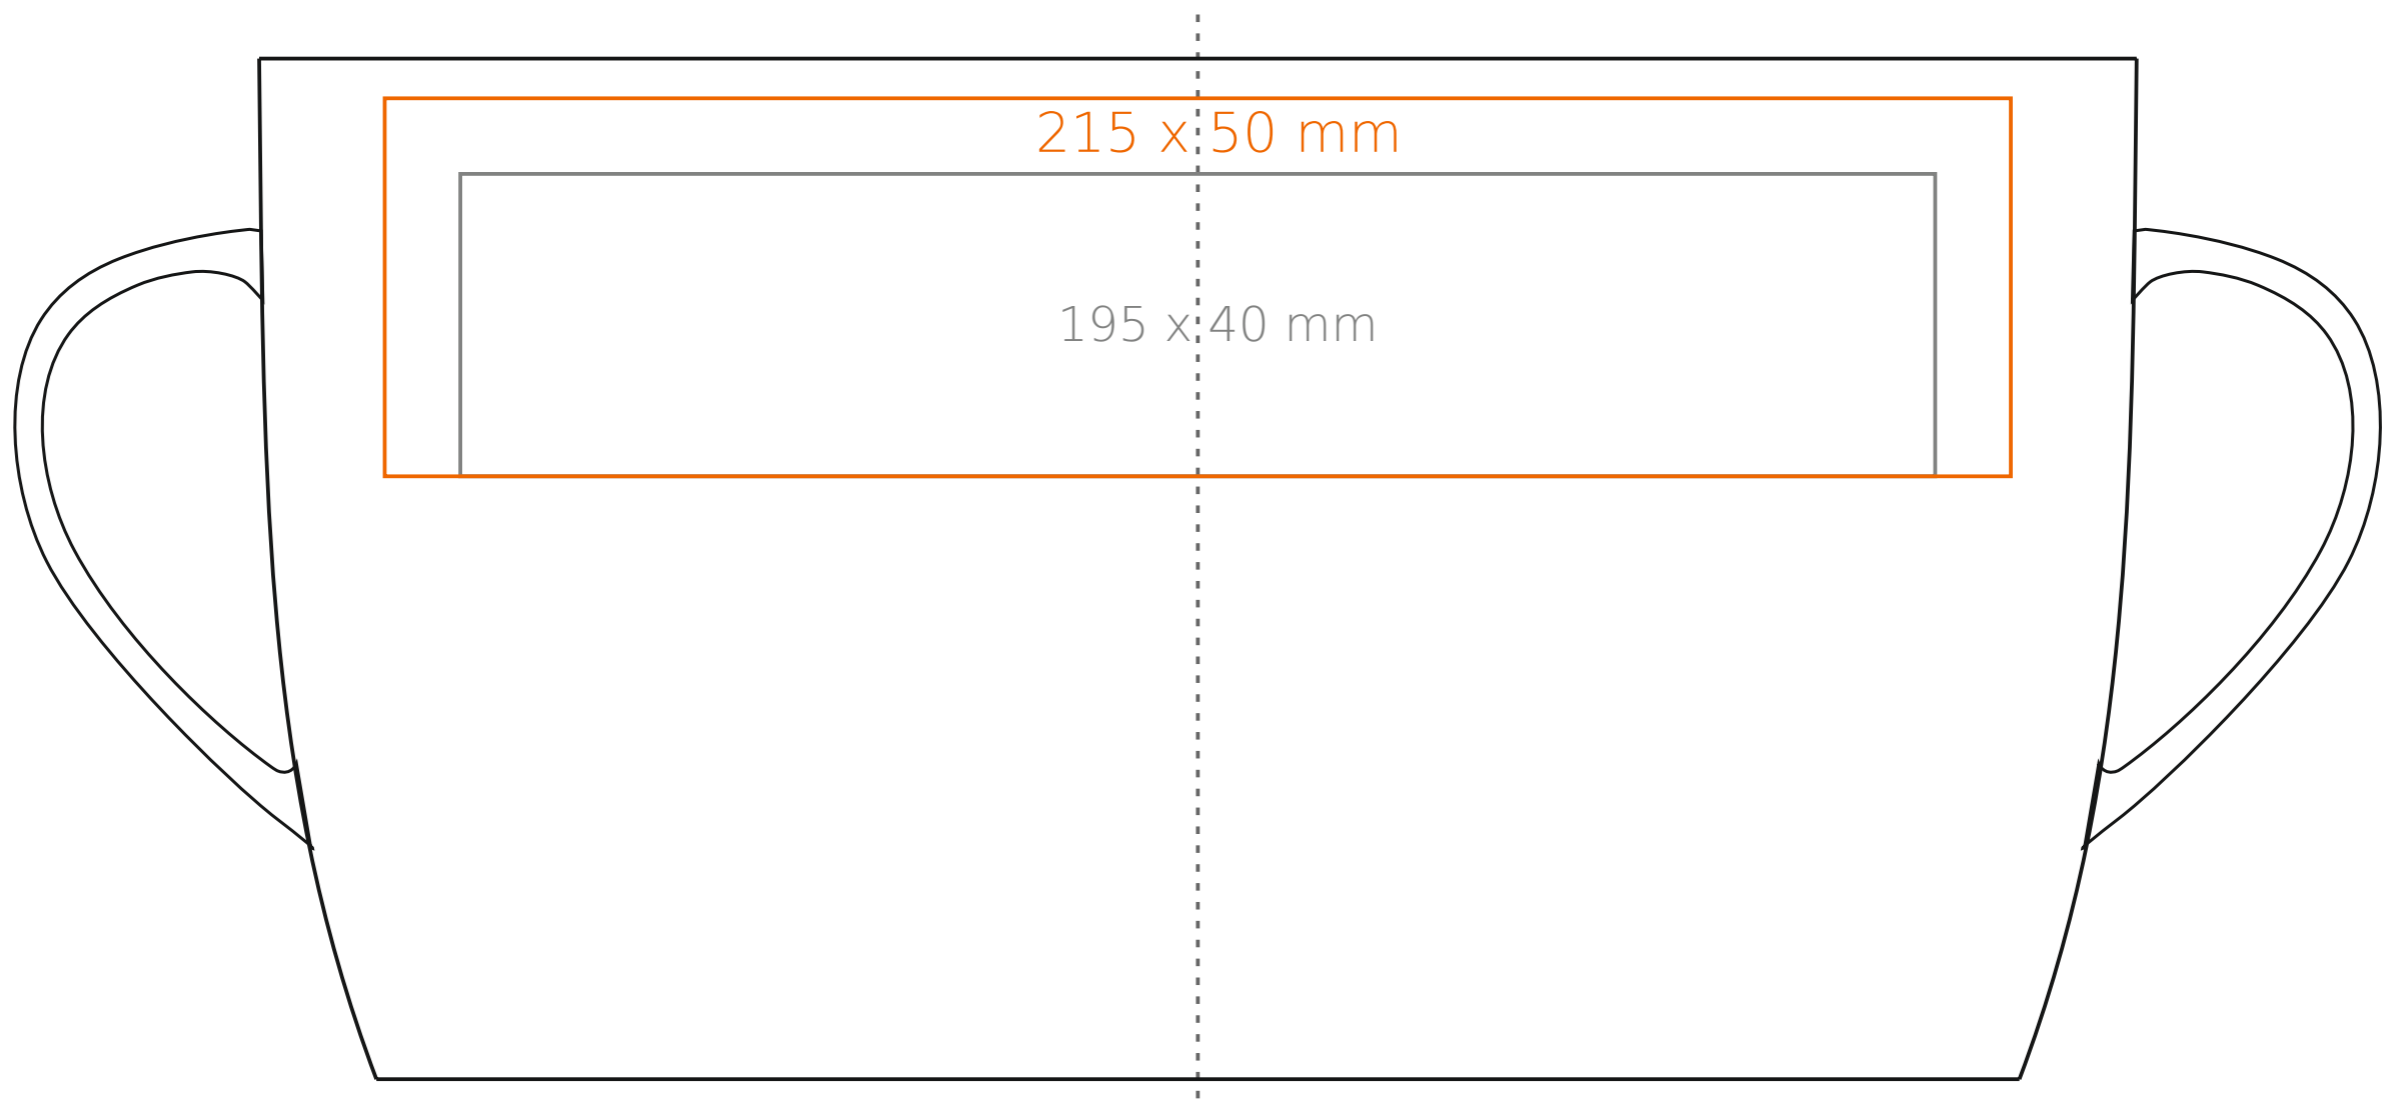

M/016 **Sky**

420 ml / h: 135 mm / Ø 85 mm

- | | |
|----------------------------|--------------|
| Nadruk na uchu | - 50 x 15 mm |
| Nadruk wewnątrz na ściance | - 40 x 10 mm |
| Nadruk od spodu | - Ø 35 mm |